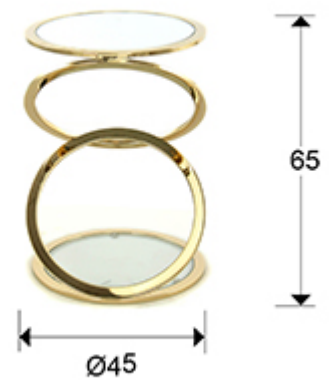

Aros 287760

Producto recomendado

Round side table, made of steel, bright golden finish. Top and lower shelf of mirror of 6 mm.

INFORMACIÓN GENERAL

Catálogo: M34 Mobiliario y Decoración
Página: 45
Colección: Aros

DIMENSIONES

Dimensiones: Ø 45,0 ↑ 65,0 cm
Peso: 6,4 Kg

DIMENSIONES CON EMBALAJE

Peso: 8,2 Kg
Volumen: 0,1700m³
Dimensiones: ↔ 48,0 ↓ 74,0 ↗ 48,0 cm

INFORMACIÓN ADICIONAL

Material: Steel, glass
Acabado: Bright gold, mirror