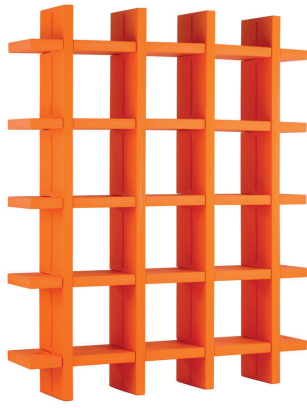

Material: Polyethylene.

Dimensions: 138 x 40 h 230 cm

Weight: 60 Kg

Packaging two boxes:

42 x 32 x 232 cm

42 x 32 x 232 cm

Packaging volume: 0,624 m³

DIMENSIONS (cm)																											
CODE	<p>SD BOK200 standard</p> <p>SL BOK200 lacquered</p>																										
COLOURS	<table style="width: 100%; border: none;"> <thead> <tr> <th style="text-align: left; border: none;">STANDARD</th> <th style="text-align: left; border: none;">LACQUERED (code GLOSSY/MATT)</th> </tr> </thead> <tbody> <tr> <td style="border: none;"><input type="radio"/> MILKY WHITE (code FT)</td> <td style="border: none;"><input type="radio"/> ABSOLUTE WHITE (code QA/MF)</td> </tr> <tr> <td style="border: none;"><input type="radio"/> JET BLACK (code FH)</td> <td style="border: none;"><input type="radio"/> GLAMOUR BLACK (code QH/MI)</td> </tr> <tr> <td style="border: none;"><input type="radio"/> ELEPHANT GREY (code FG)</td> <td style="border: none;"><input type="radio"/> VANITY GREY (code QG/MK)</td> </tr> <tr> <td style="border: none;"><input type="radio"/> CHOCOLATE BROWN (code FE)</td> <td style="border: none;"><input type="radio"/> CHARMING IVORY (code Q2/M3)</td> </tr> <tr> <td style="border: none;"><input type="radio"/> ARGIL GREY (code FJ)</td> <td style="border: none;"><input type="radio"/> SUPREME RED (code QD/MN)</td> </tr> <tr> <td style="border: none;"><input type="radio"/> DOVE GREY (code FP)</td> <td style="border: none;"><input type="radio"/> METALLIC GOLD (code QO/MZ)</td> </tr> <tr> <td style="border: none;"><input type="radio"/> POWDER BLUE (code FL)</td> <td style="border: none;"><input type="radio"/> METALLIC SILVER (code QM/MY)</td> </tr> <tr> <td style="border: none;"><input type="radio"/> MALVA GREEN (code FV)</td> <td style="border: none;"><input type="radio"/> METALLIC COPPER (code Q4/M5)</td> </tr> <tr> <td style="border: none;"><input type="radio"/> LIME GREEN (code FR)</td> <td></td> </tr> <tr> <td style="border: none;"><input type="radio"/> SAFFRON YELLOW (code FC)</td> <td></td> </tr> <tr> <td style="border: none;"><input type="radio"/> FLAME RED (code FD)</td> <td></td> </tr> <tr> <td style="border: none;"><input type="radio"/> SWEET FUCHSIA (code FU)</td> <td></td> </tr> </tbody> </table>	STANDARD	LACQUERED (code GLOSSY/MATT)	<input type="radio"/> MILKY WHITE (code FT)	<input type="radio"/> ABSOLUTE WHITE (code QA/MF)	<input type="radio"/> JET BLACK (code FH)	<input type="radio"/> GLAMOUR BLACK (code QH/MI)	<input type="radio"/> ELEPHANT GREY (code FG)	<input type="radio"/> VANITY GREY (code QG/MK)	<input type="radio"/> CHOCOLATE BROWN (code FE)	<input type="radio"/> CHARMING IVORY (code Q2/M3)	<input type="radio"/> ARGIL GREY (code FJ)	<input type="radio"/> SUPREME RED (code QD/MN)	<input type="radio"/> DOVE GREY (code FP)	<input type="radio"/> METALLIC GOLD (code QO/MZ)	<input type="radio"/> POWDER BLUE (code FL)	<input type="radio"/> METALLIC SILVER (code QM/MY)	<input type="radio"/> MALVA GREEN (code FV)	<input type="radio"/> METALLIC COPPER (code Q4/M5)	<input type="radio"/> LIME GREEN (code FR)		<input type="radio"/> SAFFRON YELLOW (code FC)		<input type="radio"/> FLAME RED (code FD)		<input type="radio"/> SWEET FUCHSIA (code FU)	
STANDARD	LACQUERED (code GLOSSY/MATT)																										
<input type="radio"/> MILKY WHITE (code FT)	<input type="radio"/> ABSOLUTE WHITE (code QA/MF)																										
<input type="radio"/> JET BLACK (code FH)	<input type="radio"/> GLAMOUR BLACK (code QH/MI)																										
<input type="radio"/> ELEPHANT GREY (code FG)	<input type="radio"/> VANITY GREY (code QG/MK)																										
<input type="radio"/> CHOCOLATE BROWN (code FE)	<input type="radio"/> CHARMING IVORY (code Q2/M3)																										
<input type="radio"/> ARGIL GREY (code FJ)	<input type="radio"/> SUPREME RED (code QD/MN)																										
<input type="radio"/> DOVE GREY (code FP)	<input type="radio"/> METALLIC GOLD (code QO/MZ)																										
<input type="radio"/> POWDER BLUE (code FL)	<input type="radio"/> METALLIC SILVER (code QM/MY)																										
<input type="radio"/> MALVA GREEN (code FV)	<input type="radio"/> METALLIC COPPER (code Q4/M5)																										
<input type="radio"/> LIME GREEN (code FR)																											
<input type="radio"/> SAFFRON YELLOW (code FC)																											
<input type="radio"/> FLAME RED (code FD)																											
<input type="radio"/> SWEET FUCHSIA (code FU)																											