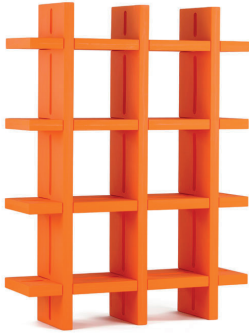

Material: Polyethylene.

Dimensions: 138 x 40 h 138 cm

Weight: 36 Kg

Packaging two boxes:

42 x 32 x 116 cm

42 x 32 x 116 cm

Packaging volume: 0,371 m³

DIMENSIONS (cm)																											
CODE	<p>SD BOK138 standard</p> <p>SL BOK138 lacquered</p>																										
COLOURS	<table style="width: 100%; border: none;"> <thead> <tr> <th style="text-align: left; border: none;">STANDARD</th> <th style="text-align: left; border: none;">LACQUERED (code GLOSSY/MATT)</th> </tr> </thead> <tbody> <tr> <td style="border: none;"><input type="radio"/> MILKY WHITE (code FT)</td> <td style="border: none;"><input type="radio"/> ABSOLUTE WHITE (code QA/MF)</td> </tr> <tr> <td style="border: none;"><input type="radio"/> JET BLACK (code FH)</td> <td style="border: none;"><input type="radio"/> GLAMOUR BLACK (code QH/MI)</td> </tr> <tr> <td style="border: none;"><input type="radio"/> ELEPHANT GREY (code FG)</td> <td style="border: none;"><input type="radio"/> VANITY GREY (code QG/MK)</td> </tr> <tr> <td style="border: none;"><input type="radio"/> CHOCOLATE BROWN (code FE)</td> <td style="border: none;"><input type="radio"/> CHARMING IVORY (code Q2/M3)</td> </tr> <tr> <td style="border: none;"><input type="radio"/> ARGIL GREY (code FJ)</td> <td style="border: none;"><input type="radio"/> SUPREME RED (code QD/MN)</td> </tr> <tr> <td style="border: none;"><input type="radio"/> DOVE GREY (code FP)</td> <td style="border: none;"><input type="radio"/> METALLIC GOLD (code QO/MZ)</td> </tr> <tr> <td style="border: none;"><input type="radio"/> POWDER BLUE (code FL)</td> <td style="border: none;"><input type="radio"/> METALLIC SILVER (code QM/MY)</td> </tr> <tr> <td style="border: none;"><input type="radio"/> MALVA GREEN (code FV)</td> <td style="border: none;"><input type="radio"/> METALLIC COPPER (code Q4/M5)</td> </tr> <tr> <td style="border: none;"><input type="radio"/> LIME GREEN (code FR)</td> <td></td> </tr> <tr> <td style="border: none;"><input type="radio"/> SAFFRON YELLOW (code FC)</td> <td></td> </tr> <tr> <td style="border: none;"><input type="radio"/> FLAME RED (code FD)</td> <td></td> </tr> <tr> <td style="border: none;"><input type="radio"/> SWEET FUCHSIA (code FU)</td> <td></td> </tr> </tbody> </table>	STANDARD	LACQUERED (code GLOSSY/MATT)	<input type="radio"/> MILKY WHITE (code FT)	<input type="radio"/> ABSOLUTE WHITE (code QA/MF)	<input type="radio"/> JET BLACK (code FH)	<input type="radio"/> GLAMOUR BLACK (code QH/MI)	<input type="radio"/> ELEPHANT GREY (code FG)	<input type="radio"/> VANITY GREY (code QG/MK)	<input type="radio"/> CHOCOLATE BROWN (code FE)	<input type="radio"/> CHARMING IVORY (code Q2/M3)	<input type="radio"/> ARGIL GREY (code FJ)	<input type="radio"/> SUPREME RED (code QD/MN)	<input type="radio"/> DOVE GREY (code FP)	<input type="radio"/> METALLIC GOLD (code QO/MZ)	<input type="radio"/> POWDER BLUE (code FL)	<input type="radio"/> METALLIC SILVER (code QM/MY)	<input type="radio"/> MALVA GREEN (code FV)	<input type="radio"/> METALLIC COPPER (code Q4/M5)	<input type="radio"/> LIME GREEN (code FR)		<input type="radio"/> SAFFRON YELLOW (code FC)		<input type="radio"/> FLAME RED (code FD)		<input type="radio"/> SWEET FUCHSIA (code FU)	
STANDARD	LACQUERED (code GLOSSY/MATT)																										
<input type="radio"/> MILKY WHITE (code FT)	<input type="radio"/> ABSOLUTE WHITE (code QA/MF)																										
<input type="radio"/> JET BLACK (code FH)	<input type="radio"/> GLAMOUR BLACK (code QH/MI)																										
<input type="radio"/> ELEPHANT GREY (code FG)	<input type="radio"/> VANITY GREY (code QG/MK)																										
<input type="radio"/> CHOCOLATE BROWN (code FE)	<input type="radio"/> CHARMING IVORY (code Q2/M3)																										
<input type="radio"/> ARGIL GREY (code FJ)	<input type="radio"/> SUPREME RED (code QD/MN)																										
<input type="radio"/> DOVE GREY (code FP)	<input type="radio"/> METALLIC GOLD (code QO/MZ)																										
<input type="radio"/> POWDER BLUE (code FL)	<input type="radio"/> METALLIC SILVER (code QM/MY)																										
<input type="radio"/> MALVA GREEN (code FV)	<input type="radio"/> METALLIC COPPER (code Q4/M5)																										
<input type="radio"/> LIME GREEN (code FR)																											
<input type="radio"/> SAFFRON YELLOW (code FC)																											
<input type="radio"/> FLAME RED (code FD)																											
<input type="radio"/> SWEET FUCHSIA (code FU)																											