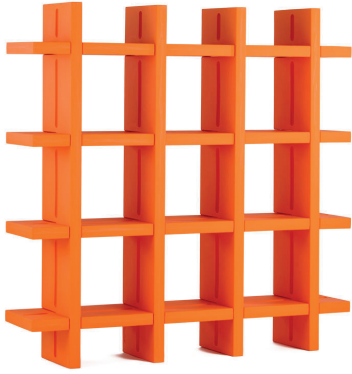

Material: Polyethylene.

Dimensions: 138 x 40 h 184 cm

Weight: 48 Kg

Packaging two boxes:

42 x 64 x 186 cm

42 x 64 x 186 cm

Packaging volume: 0,5 m³

DIMENSIONS (cm)																											
CODE	<p>SD BKC138 standard</p> <p>SL BKC138 lacquered</p>																										
COLOURS	<table style="width: 100%; border: none;"> <thead> <tr> <th style="text-align: left; border: none;">STANDARD</th> <th style="text-align: left; border: none;">LACQUERED (code GLOSSY/MATT)</th> </tr> </thead> <tbody> <tr> <td style="border: none;"><input type="radio"/> MILKY WHITE (code FT)</td> <td style="border: none;"><input type="radio"/> ABSOLUTE WHITE (code QA/MF)</td> </tr> <tr> <td style="border: none;"><input type="radio"/> JET BLACK (code FH)</td> <td style="border: none;"><input type="radio"/> GLAMOUR BLACK (code QH/MI)</td> </tr> <tr> <td style="border: none;"><input type="radio"/> ELEPHANT GREY (code FG)</td> <td style="border: none;"><input type="radio"/> VANITY GREY (code QG/MK)</td> </tr> <tr> <td style="border: none;"><input type="radio"/> CHOCOLATE BROWN (code FE)</td> <td style="border: none;"><input type="radio"/> CHARMING IVORY (code Q2/M3)</td> </tr> <tr> <td style="border: none;"><input type="radio"/> ARGIL GREY (code FJ)</td> <td style="border: none;"><input type="radio"/> SUPREME RED (code QD/MN)</td> </tr> <tr> <td style="border: none;"><input type="radio"/> DOVE GREY (code FP)</td> <td style="border: none;"><input type="radio"/> METALLIC GOLD (code QO/MZ)</td> </tr> <tr> <td style="border: none;"><input type="radio"/> POWDER BLUE (code FL)</td> <td style="border: none;"><input type="radio"/> METALLIC SILVER (code QM/MY)</td> </tr> <tr> <td style="border: none;"><input type="radio"/> MALVA GREEN (code FV)</td> <td style="border: none;"><input type="radio"/> METALLIC COPPER (code Q4/M5)</td> </tr> <tr> <td style="border: none;"><input type="radio"/> LIME GREEN (code FR)</td> <td></td> </tr> <tr> <td style="border: none;"><input type="radio"/> SAFFRON YELLOW (code FC)</td> <td></td> </tr> <tr> <td style="border: none;"><input type="radio"/> FLAME RED (code FD)</td> <td></td> </tr> <tr> <td style="border: none;"><input type="radio"/> SWEET FUCHSIA (code FU)</td> <td></td> </tr> </tbody> </table>	STANDARD	LACQUERED (code GLOSSY/MATT)	<input type="radio"/> MILKY WHITE (code FT)	<input type="radio"/> ABSOLUTE WHITE (code QA/MF)	<input type="radio"/> JET BLACK (code FH)	<input type="radio"/> GLAMOUR BLACK (code QH/MI)	<input type="radio"/> ELEPHANT GREY (code FG)	<input type="radio"/> VANITY GREY (code QG/MK)	<input type="radio"/> CHOCOLATE BROWN (code FE)	<input type="radio"/> CHARMING IVORY (code Q2/M3)	<input type="radio"/> ARGIL GREY (code FJ)	<input type="radio"/> SUPREME RED (code QD/MN)	<input type="radio"/> DOVE GREY (code FP)	<input type="radio"/> METALLIC GOLD (code QO/MZ)	<input type="radio"/> POWDER BLUE (code FL)	<input type="radio"/> METALLIC SILVER (code QM/MY)	<input type="radio"/> MALVA GREEN (code FV)	<input type="radio"/> METALLIC COPPER (code Q4/M5)	<input type="radio"/> LIME GREEN (code FR)		<input type="radio"/> SAFFRON YELLOW (code FC)		<input type="radio"/> FLAME RED (code FD)		<input type="radio"/> SWEET FUCHSIA (code FU)	
STANDARD	LACQUERED (code GLOSSY/MATT)																										
<input type="radio"/> MILKY WHITE (code FT)	<input type="radio"/> ABSOLUTE WHITE (code QA/MF)																										
<input type="radio"/> JET BLACK (code FH)	<input type="radio"/> GLAMOUR BLACK (code QH/MI)																										
<input type="radio"/> ELEPHANT GREY (code FG)	<input type="radio"/> VANITY GREY (code QG/MK)																										
<input type="radio"/> CHOCOLATE BROWN (code FE)	<input type="radio"/> CHARMING IVORY (code Q2/M3)																										
<input type="radio"/> ARGIL GREY (code FJ)	<input type="radio"/> SUPREME RED (code QD/MN)																										
<input type="radio"/> DOVE GREY (code FP)	<input type="radio"/> METALLIC GOLD (code QO/MZ)																										
<input type="radio"/> POWDER BLUE (code FL)	<input type="radio"/> METALLIC SILVER (code QM/MY)																										
<input type="radio"/> MALVA GREEN (code FV)	<input type="radio"/> METALLIC COPPER (code Q4/M5)																										
<input type="radio"/> LIME GREEN (code FR)																											
<input type="radio"/> SAFFRON YELLOW (code FC)																											
<input type="radio"/> FLAME RED (code FD)																											
<input type="radio"/> SWEET FUCHSIA (code FU)																											