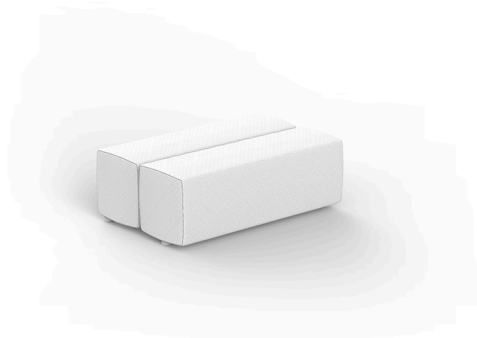

# TABLET PUFF S

By Ramón Esteve

La colección TABLET, diseñada por Ramón Esteve, busca relacionar las nuevas tecnologías y su flexibilidad a la versatilidad de la composición modular creando un programa de sofás basado en la dualidad identidad e integración. La personalidad de la pieza convive con el espacio y a su vez se adapta al estilo del mismo.

Esta versatilidad se hace patente a través de la adaptabilidad del mueble a diferentes usos, generando un conjunto reticular derivado de la libre yuxtaposición de los módulos donde la libertad compositiva es el principal objetivo. La tapicería, confeccionada mediante particiones modulares independientes, permite generar diferentes formas que mantienen siempre una continuidad visual.

La composición de la colección, centrada en la espuma de poliuretano con estructura metálica interna y textil de polipropileno, hace de Tablet una pieza perfecta para exteriores e interiores gracias a su cuidada estética y acabados.

### Descripción

Sofá modular fabricado con espuma de poliuretano flexible. Completamente tapizado, con soluciones y materiales diseñados para su uso en el exterior, pero con la calidez y confort de un tejido de interior.