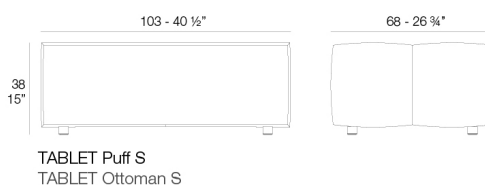

Combinaciones