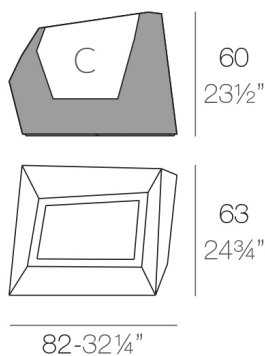

### Peso

12 Kg

FAZ Macetero bajo XL C = 30 x 46 x 32 cm  
FAZ Down planter XL C = 11 3/4" x 18" x 12 1/2"