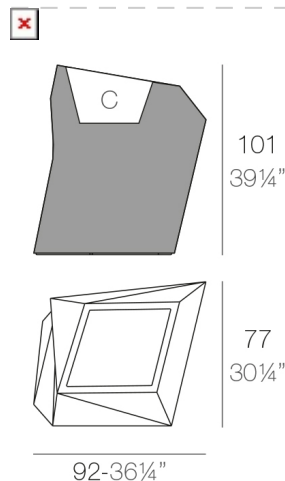

View online: <https://www.vondom.com/es/productos/54012A>

Características

Descripción

Macetero fabricado con resina de polietileno mediante moldeo rotacional con doble pared. 100% Reciclable. Apto para exterior e interior. Disponible en varios acabados.

Peso

24 Kg

FAZ Macetero medio XL C = 40 x 41 x 40cm
FAZ Medium planter XL C = 15 3/4" x 16 1/4" x 15 3/4"

Acabados

BASIC

Ref. 54012A

Resina de polietileno acabado mate.

AUTORRIEGO