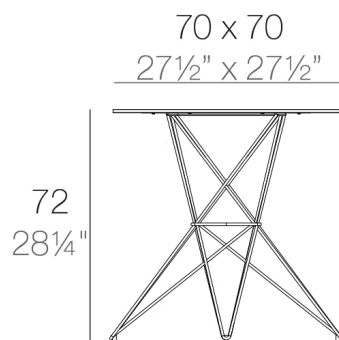

### Peso

9.5 Kg

FAZ Mesa Inox 70x70  
FAZ Dining Table Stainless  
Base 27 1/2" x 27 1/2"