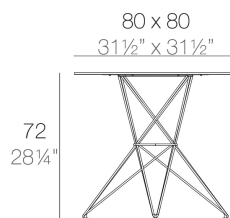

Peso

11.2 Kg

FAZ Mesa Inox 80x80
FAZ Dinning Table
Stainless Base 31½"x 27½"

Acabados

BASIC

Ref. 54106C

Resina de polietileno acabado mate.

COLOR