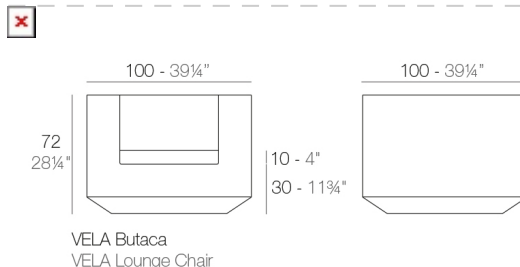

VELA BUTACA

By Ramón Esteve

Esta extensa colección de muebles y maceteros para exterior busca ofrecer el confort y la calidez de los muebles de interior sin perder sus cualidades de origen.

VELA es un sistema modular con una geometría elemental prismática que basa su singularidad en el equilibrio de sus proporciones. Los elementos se pueden combinar entre sí para poder convivir en cualquier espacio. Sus volúmenes rotundos parecen flotar a unos centímetros del suelo y cuando se iluminan se transforman en arquitecturas livianas.

View online: <https://www.vondom.com/es/productos/54023>

Características

Descripción

Fabricado con resina de polietileno mediante moldeo rotacional con doble pared. 100% Reciclable. Apto para exterior e interior. Disponible en varios acabados.

Peso

28.5 Kg

Includes

CREVIN Tejido de tapicería con aspecto natural. Apta para interior y exterior. Fácil limpieza de las manchas y el moho

GLAD Tejido suave y acogedor adecuado para uso interior y exterior.

NAUTIC Tejido náutico apto para interior y exterior. Opción estándar para los acolchados.

SILVERTEX Tejido vinílico apto para interior y exterior. Opción especial para los acolchados.

Acabados

BASIC

Ref. 54023

Resina de polietileno acabado mate.

LACADO

Ref. 54023F

Resina de polietileno con un acabado lacado brillo.

LUZ

Ref. 54023W

LED RGBW DMX

Ref. 54023D

Con iluminación interior mediante tecnología LED RGBW y mando a distancia para cambiar de color. Controlado también por DMX-1024 (wireless). Solo disponible en acabado hielo mate.

LED RGBW BATERIA

Ref. 54023Y

Con iluminación interior mediante tecnología LED RGBW, alimentado por una batería. Se incluye mando a distancia para cambiar de color y cargador. Solo disponible en acabado hielo mate.