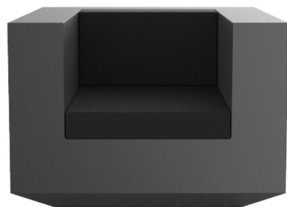

VELA BUTACA

By Ramón Esteve

Esta extensa colección de muebles y maceteros para exterior busca ofrecer el confort y la calidez de los muebles de interior sin perder sus cualidades de origen.

VELA es un sistema modular con una geometría elemental prismática que basa su singularidad en el equilibrio de sus proporciones. Los elementos se pueden combinar entre sí para poder convivir en cualquier espacio. Sus volúmenes rotundos parecen flotar a unos centímetros del suelo y cuando se iluminan se transforman en arquitecturas livianas.

View online: <https://www.vondom.com/es/productos/54023>

Características

Descripción

Fabricado con resina de polietileno mediante moldeo rotacional con doble pared. 100% Reciclable. Apto para exterior e interior. Disponible en varios acabados.

Peso

28.5 Kg

Includes

CREVIN Tejido de tapicería con aspecto natural. Apta para interior y exterior. Fácil limpieza de las manchas y el moho

GLAD Tejido suave y acogedor adecuado para uso interior y exterior.