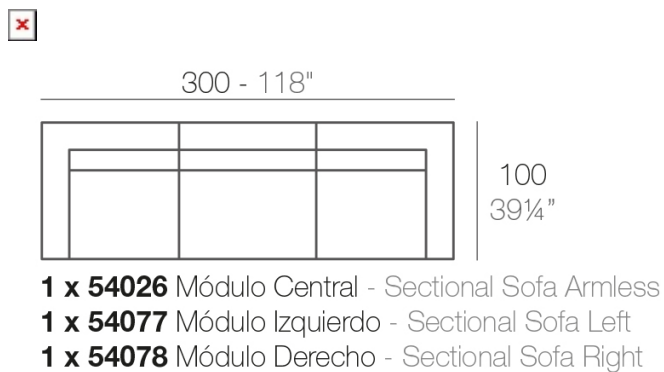

- 1 x 54077 Módulo Izquierdo - Sectional Sofa Left
 4 x 54169 Módulo Circular - Curved Sectional Sofa
 1 x 54078 Módulo Derecho - Sectional Sofa Right

Acabados

BASIC

Ref. 54078

Resina de polietileno acabado mate.