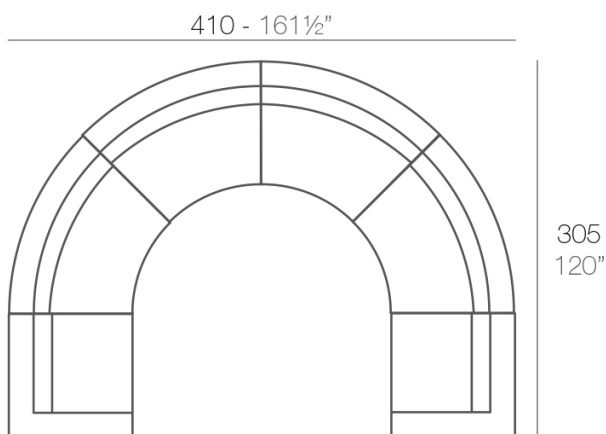

- 1 x 54077 Módulo Izquierdo - Sectional Sofa Left
 4 x 54169 Módulo Circular - Curved Sectional Sofa
 1 x 54078 Módulo Derecho - Sectional Sofa Right

Acabados

BASIC

Ref. 54078

Resina de polietileno acabado mate.