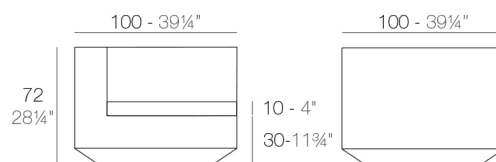

VELA Sofá Módulo Derecho
VELA Seccional Sofa Right