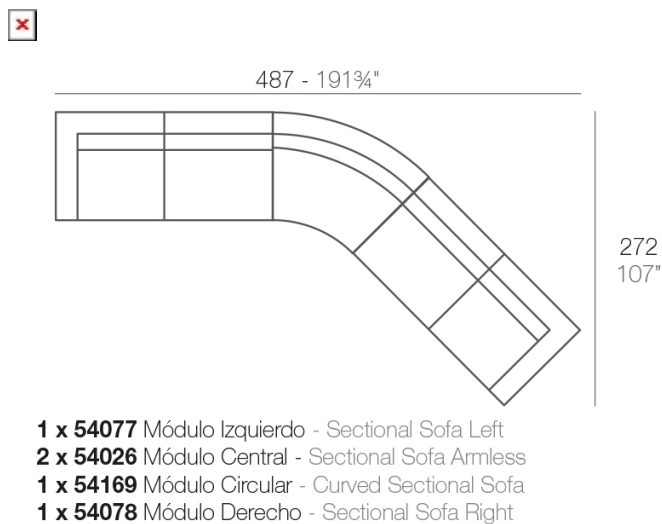

- 1 x 54077 Módulo Izquierdo - Sectional Sofa Left
 4 x 54169 Módulo Circular - Curved Sectional Sofa
 1 x 54078 Módulo Derecho - Sectional Sofa Right

Acabados

BASIC

Ref. 54078

Resina de polietileno acabado mate.