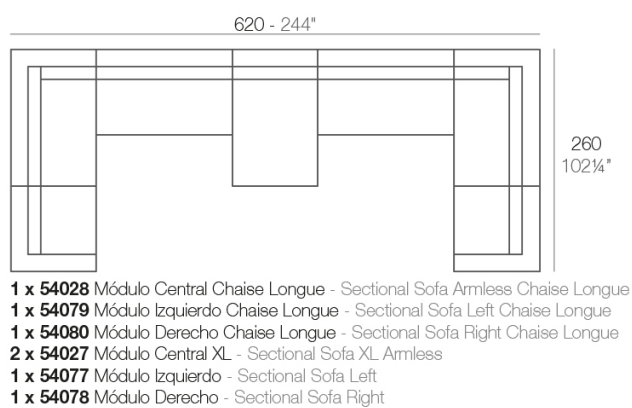

- 1 x 54077 Módulo Izquierdo - Sectional Sofa Left
 4 x 54169 Módulo Circular - Curved Sectional Sofa
 1 x 54078 Módulo Derecho - Sectional Sofa Right

Acabados

BASIC

Ref. 54078

Resina de polietileno acabado mate.