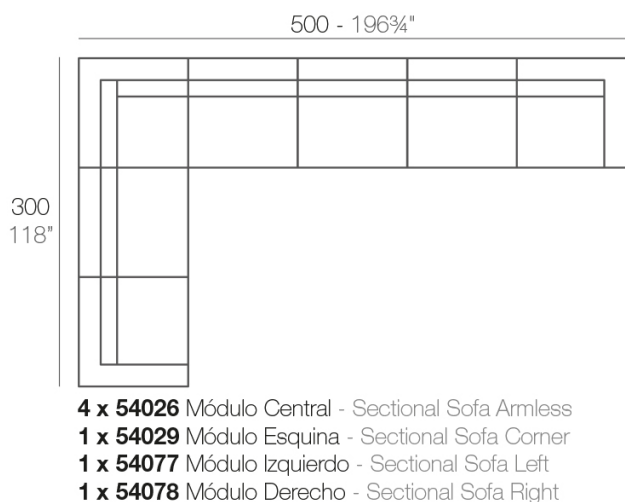

- 1 x 54077 Módulo Izquierdo - Sectional Sofa Left
 4 x 54169 Módulo Circular - Curved Sectional Sofa
 1 x 54078 Módulo Derecho - Sectional Sofa Right

Acabados

BASIC

Ref. 54078

Resina de polietileno acabado mate.