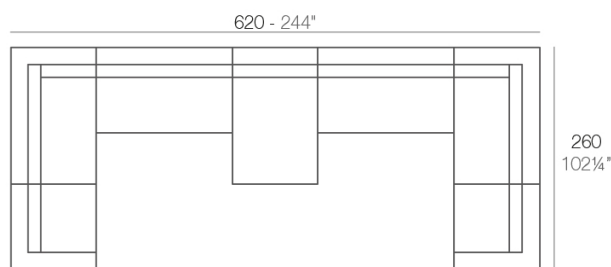

- 1 x 54028 Módulo Central Chaise Longue - Sectional Sofa Armless Chaise Longue
 1 x 54079 Módulo Izquierdo Chaise Longue - Sectional Sofa Left Chaise Longue
 1 x 54080 Módulo Derecho Chaise Longue - Sectional Sofa Right Chaise Longue