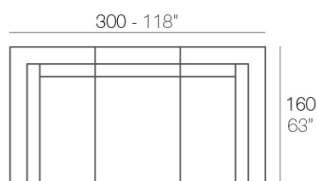

- 1 x 54028 Módulo Central Chaise Longue - Sectional Sofa Armless Chaise Longue
 1 x 54079 Módulo Izquierdo Chaise Longue - Sectional Sofa Left Chaise Longue
 1 x 54080 Módulo Derecho Chaise Longue - Sectional Sofa Right Chaise Longue