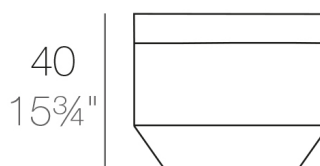

Peso

5.5 Kg

40 x 40
15³/₄" x 15³/₄"

VELA CHILL Puff 40x40
VELA CHILL Ottoman
15³/₄"x15³/₄"

Acabados

BASIC

Ref. 54069

Resina de polietileno acabado mate.