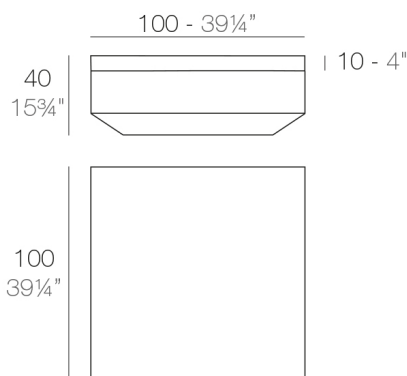

VELA Puff-Chaise Longue
VELA Ottoman-Chaise Longue

Acabados

BASIC

Ref. 54032

Resina de polietileno acabado mate.

LACADO

Ref. 54032F

Resina de polietileno con un acabado lacado brillo.

LED RGBW BATERIA

Ref. 54032Y

Con iluminación interior mediante tecnología LED RGBW, alimentado por una batería. Se incluye mando a distancia para cambiar de color y cargador. Solo disponible en acabado hielo mate.

LED RGBW DMX BATERIA

Ref. 54032DY

Con iluminación interior mediante tecnología LED RGBW, alimentado por una batería. Incluye mando a distancia para cambiar de color. Controlado también por DMX-1024 (wireless). Solo disponible en acabado hielo mate.