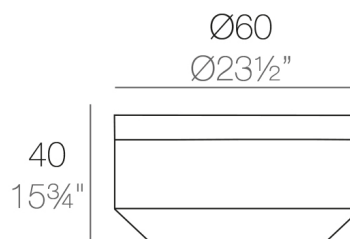

VELA PUFF Ø60x40cm

By Ramón Esteve

Esta extensa colección de muebles y maceteros para exterior busca ofrecer el confort y la calidez de los muebles de interior sin perder sus cualidades de origen.

VELA es un sistema modular con una geometría elemental prismática que basa su singularidad en el equilibrio de sus proporciones. Los elementos se pueden combinar entre sí para poder convivir en cualquier espacio. Sus volúmenes rotundos parecen flotar a unos centímetros del suelo y cuando se iluminan se transforman en arquitecturas livianas.

View online: <https://www.vondom.com/es/productos/54192>

Características

Descripción

13 Kg

VELA CHILL Puff Ø60
VELA CHILL Ottoman Ø23½"

Acabados

BASIC

Ref. 54192