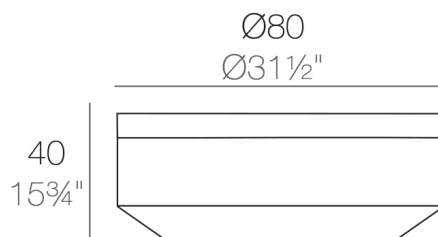

VELA PUFF Ø80x40cm

By Ramón Esteve

Esta extensa colección de muebles y maceteros para exterior busca ofrecer el confort y la calidez de los muebles de interior sin perder sus cualidades de origen.

VELA es un sistema modular con una geometría elemental prismática que basa su singularidad en el equilibrio de sus proporciones. Los elementos se pueden combinar entre sí para poder convivir en cualquier espacio. Sus volúmenes rotundos parecen flotar a unos centímetros del suelo y cuando se iluminan se transforman en arquitecturas livianas.

View online: <https://www.vondom.com/es/productos/54193>

Características

Descripción

16 Kg

VELA CHILL Puff Ø80
VELA CHILL Ottoman Ø31½"

Acabados

BASIC

Ref. 54193