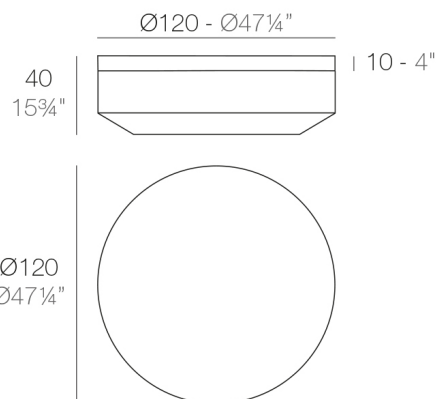

VELA Redondo Puff-Chaise Longue
VELA Round Ottoman-Chaise Longue

Acabados

BASIC

Ref. 54033

Resina de polietileno acabado mate.

LACADO

Ref. 54033F

Resina de polietileno con un acabado lacado brillo.

LED RGBW BATERIA

Ref. 54033Y

Con iluminación interior mediante tecnología LED RGBW, alimentado por una batería. Se incluye mando a distancia para cambiar de color y cargador. Solo disponible en acabado hielo mate.

LED RGBW DMX BATERIA

Ref. 54033DY

Con iluminación interior mediante tecnología LED RGBW, alimentado por una batería. Incluye mando a distancia para cambiar de color. Controlado también por DMX-1024 (wireless). Solo disponible en acabado hielo mate.