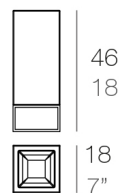

Peso

2.2 Kg

Includes

AUTORRIEGO Sistema de autorriego en todos los acabados a excepción de BASIC.

18 - 7"

VELA Nano Cubo Alto 46 C = 14 x 14 x 23 cm
VELA Nano High Cube 46 C = 5½" x 5½" x 9"

Acabados

BASIC