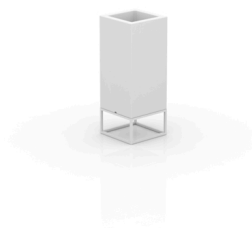

VELA NANO CUBO ALTO 18x18x46

By Ramón Esteve

Esta extensa colección de muebles y maceteros para exterior busca ofrecer el confort y la calidez de los muebles de interior sin perder sus cualidades de origen.

VELA es un sistema modular con una geometría elemental prismática que basa su singularidad en el equilibrio de sus proporciones. Los elementos se pueden combinar entre sí para poder convivir en cualquier espacio. Sus volúmenes rotundos parecen flotar a unos centímetros del suelo y cuando se iluminan se transforman en arquitecturas livianas.

View online: <https://www.vondom.com/es/productos/54040A>

Características

Descripción

Macetero fabricado con resina de polietileno mediante moldeo rotacional con doble pared. 100% Reciclable. Apto para exterior e interior. Disponible en varios acabados.

Peso

2.2 Kg

Includes

AUTORRIEGO Sistema de autorriego en todos los acabados a excepción de BASIC.

18 - 7"

VELA Nano Cubo Alto 46 C = 14 x 14 x 23 cm
VELA Nano High Cube 46 C = 5½" x 5½" x 9"

Acabados

BASIC