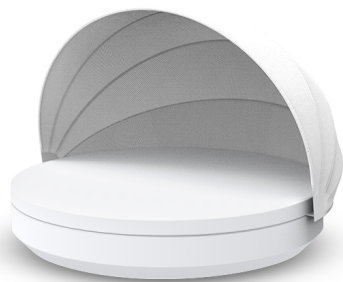

VELA DAYBED BASIC Ø210×40 con parasol

By Ramón Esteve