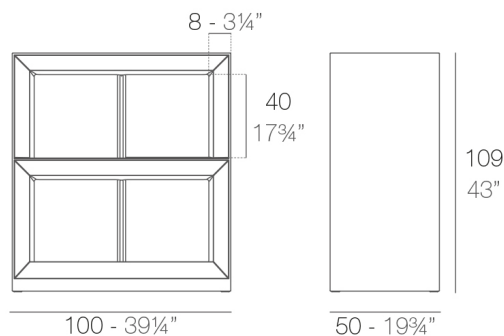

VELA Contrabarra
VELA Shelving system

Acabados

BASIC

Ref. 54123

Resina de polietileno acabado mate.

LACADO

Ref. 54123F

Resina de polietileno con un acabado lacado brillo.

LUZ

Ref. 54123W

Con iluminación interior de color blanco mediante tecnología LED. Solo disponible en acabado hielo mate.

LED RGBW DMX

Ref. 54123D

Con iluminación interior mediante tecnología LED RGBW y mando a distancia para cambiar de color. Controlado también por DMX-1024 (wireless). Solo disponible en acabado hielo mate.

LED RGBW BATERIA

Ref. 54123Y

Con iluminación interior mediante tecnología LED RGBW, alimentado por una batería. Se incluye mando a distancia para cambiar de color y cargador. Solo disponible en acabado hielo mate.

LED RGBW DMX BATERIA

Ref. 54123DY