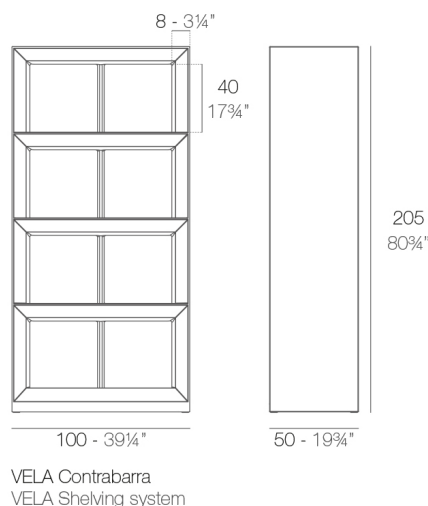

Acabados

BASIC

Ref. 54124

Resina de polietileno acabado mate.

LACADO

Ref. 54124F

Resina de polietileno con un acabado lacado brillo.

LUZ

Ref. 54124W

Con iluminación interior de color blanco mediante tecnología LED. Solo disponible en acabado hielo mate.

LED RGBW DMX

Ref. 54124D

Con iluminación interior mediante tecnología LED RGBW y mando a distancia para cambiar de color. Controlado también por DMX-1024 (wireless). Solo disponible en acabado hielo mate.

LED RGBW BATERIA

Ref. 54124Y

Con iluminación interior mediante tecnología LED RGBW, alimentado por una batería. Se incluye mando a distancia para cambiar de color y cargador. Solo disponible en acabado hielo mate.

LED RGBW DMX BATERIA

Ref. 54124DY