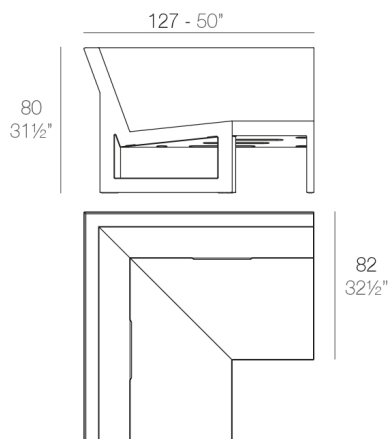

FRAME Sofá Módulo Esquina 90°
FRAME Sectional Sofa Corner 90°

Combinaciones