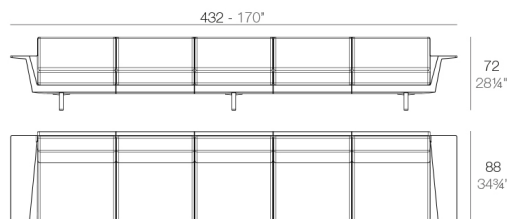

Resina de polietileno acabado mate.

LACADO

Ref. 76012F

Resina de polietileno con un acabado lacado brillo.

DELTA Sofá Modular 5 plazas
DELTA Sectinal Sofa 5 seats

COLOR

HIELO
BLANCO
NEGRO
BRONCE

BASIC