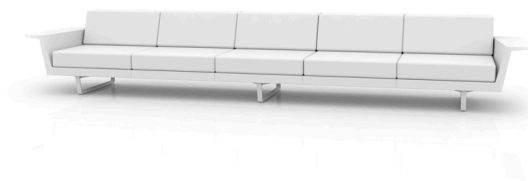

DELTA SOFA 5 PLAZAS

By Jorge Pensi

La colección Delta está concebida para convivir en espacios contemporáneos interiores o exteriores. Gracias a los diferentes elementos, que permiten organizar diferentes áreas de lounge, se han creado líneas neutras pero con claros signos de identidad. Una de sus grandes características, es la ligereza visual, como se observa en el sofá en el que sus esbeltas patas de aluminio; lo que hace que el objeto parezca virtualmente flotar. Además, la colección la conforman una mesa con base de aluminio inyectado a la cual se le suma un sobre abatible; en el que su diseño permite la unión de mesas en línea para ahorrar espacio cuando no están en uso. La familia se completa con una silla que adopta un carácter atemporal, siempre buscando un balance entre la poesía y el realismo, entre la materia y el vacío, entre la abstracción y la emoción. El objetivo fue el de crear el máximo de sensaciones con el mínimo de recursos, poniendo en crisis la lógica habitual para verificar si podría existir la posibilidad de aportar algo nuevo.

View online: <https://www.vondom.com/es/productos/76012>

Características

Descripción

Sofá modular fabricado con resina de polietileno mediante moldeo rotacional con estructura tubular de aluminio y patas de fundición de aluminio. 100% Reciclable. Apto para exterior e interior. Disponible en varios acabados.

Peso

117.01 Kg

Includes

CREVIN Tejido de tapicería con aspecto natural. Apta para interior y exterior. Fácil limpieza de las manchas y el moho

GLAD Tejido suave y acogedor adecuado para uso interior y exterior.

Resina de polietileno acabado mate.

LACADO

Ref. 76012F

Resina de polietileno con un acabado lacado brillo.

DELTA Sofá Modular 5 plazas
DELTA Sectinal Sofa 5 seats

COLOR

HIELO
BLANCO
NEGRO
BRONCE

BASIC