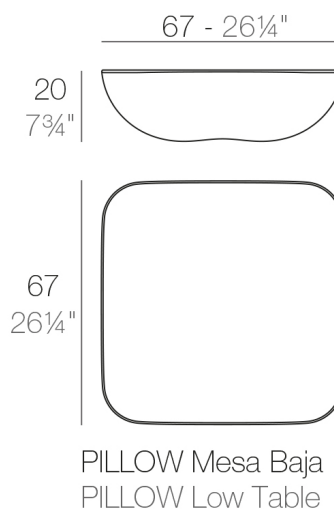

PILLOW MESA BAJA

By Stefano Giovannoni & Elisa Gargan

Stefano Giovannoni, hace un guiño divertido para diseñar una genial colección de mobiliario que evoca un espacio chill-out creado mediante cojines. Diseño mediterráneo y cálido, universal como todas las creaciones del maestro Giovannoni que llama al descanso y a disfrutar la vida. Como todos los productos VONDOM, es apto para exterior, incluso para las condiciones climáticas más extremas ya que está fabricado mediante moldeo rotacional utilizando PE de altísimos requerimientos. Muebles exclusivos que hacen vivir y sentir, que facilitan el contacto humano y la conversación serena.

View online: <https://www.vondom.com/es/productos/55002>

Características

Descripción

Fabricado con resina de polietileno mediante moldeo rotacional con doble pared. 100% Reciclable. Apto para exterior e interior. Disponible en varios acabados.

Peso

5 Kg

Acabados

BASIC

Ref. 55002

Resina de polietileno acabado mate.

LACADO

Ref. 55002F

Resina de polietileno con un acabado lacado brillo.

LUZ

Ref. 55002W

Con iluminación interior de color blanco mediante tecnología LED. Solo disponible en acabado hielo mate.

LED RGBW DMX

Ref. 55002D

Con iluminación interior mediante tecnología LED RGBW y mando a distancia para cambiar de color. Controlado también por DMX-1024 (wireless). Solo disponible en acabado hielo mate.

LED RGBW BATERIA

Ref. 55002Y

Con iluminación interior mediante tecnología LED RGBW, alimentado por una batería. Se incluye mando a distancia para cambiar de color y cargador. Solo disponible en acabado hielo mate.

LED RGBW DMX BATERIA

Ref. 55002DY