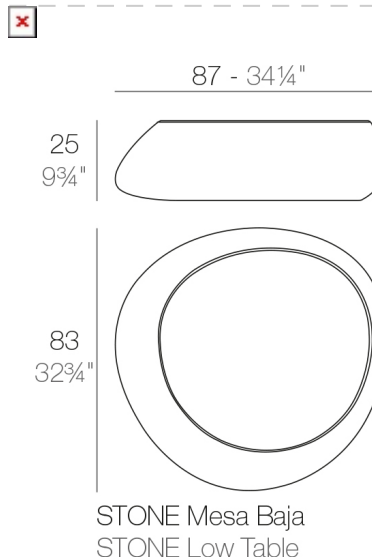

Peso

7 Kg

Acabados

BASIC

Ref. 55007

Resina de polietileno acabado mate.

LACADO

Ref. 55007F