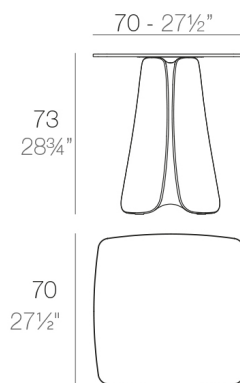

### Peso

28.4 Kg

PEZZETTINA Mesa 70x70  
PEZZETTINA Dining Table 27½"x27½"