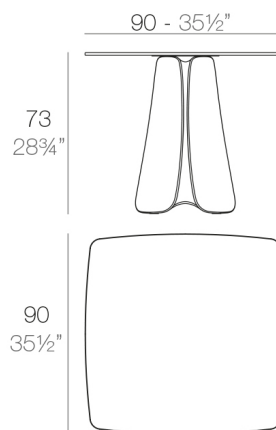

Peso

33.8 Kg

PEZZETTINA Mesa 90x90
PEZZETTINA Dinning Table 35½"x35½"

Acabados

BASIC

Ref. 56014

Resina de polietileno acabado mate.

LACADO