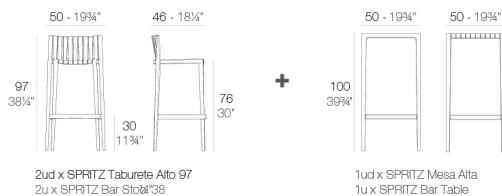

View online: <https://www.vondom.com/es/productos/56022>

Características

Descripción

Fabricado en polipropileno por inyección y reforzado con fibra de vidrio. Apilable. Disponible en varios colores. Apto para uso interior y exterior.

Peso

19.22 Kg

Acabados

BASIC PP

Ref. 56022

Disponible en varios colores

COLOR	BASIC INYECCION PP
MOSTAZA	
BLANCO	
NEGRO	
BRONCE	
ECRU	