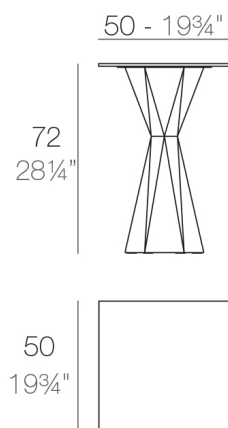

Características

Descripción

Fabricado con resina de polietileno mediante moldeo rotacional con doble pared. 100% Reciclable. Apto para exterior e interior. Disponible en varios acabados. Tablero en HPL.

Peso

25.48 Kg

VERTEX Mesa 50x50
VERTEX Table 19³/₄"x19³/₄"

Acabados

BASIC

Ref. 51017C

Resina de polietileno acabado mate.

LACADO