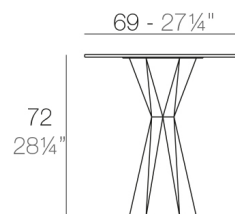

Características

Descripción

Fabricado con resina de polietileno mediante moldeo rotacional con doble pared. 100% Reciclable. Apto para exterior e interior. Disponible en varios acabados. Tablero en HPL.

Peso

47.74 Kg

VERTEX Mesa 70x70
VERTEX Table 27½"x27½"

Acabados

BASIC

Ref. 51009C

Resina de polietileno acabado mate.

LACADO