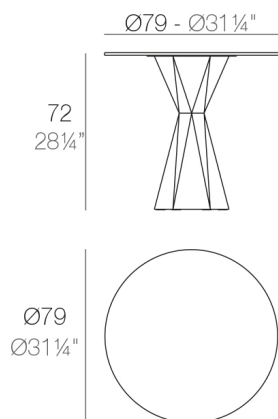

Características

Descripción

Fabricado con resina de polietileno mediante moldeo rotacional con doble pared. 100% Reciclable. Apto para exterior e interior. Disponible en varios acabados. Tablero en HPL.

Peso

46.5 Kg

VERTEX Mesa Ø80
VERTEX Table Ø31½"

Acabados

BASIC

Ref. 51019C

Resina de polietileno acabado mate.

LACADO