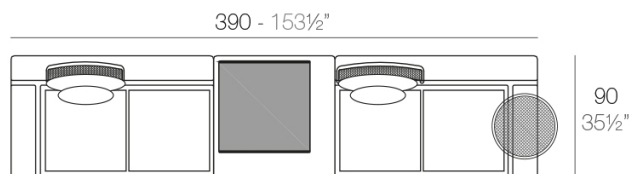

Fabricado con resina de polietileno mediante moldeo rotacional con doble pared.
100% Reciclable. Apto para exterior e interior. Disponible en varios acabados.

Peso

17 Kg

KES Maceta 90x90

KES Planter 35½"x35½"

Combinaciones

- 1 x **64003** Módulo derecho 150x90 cm - Sectional right 59" x 35½"
- 1 x **64002** Módulo izquierdo 150x90 cm - Sectional left 59" x 35½"
- 1 x **64004** Maceta - Pot
- 1 x **64005** Respaldo alto - High backrest
- 1 x **64006** Respaldo bajo - Low backrest
- 2 x **64014** Pack 2 Cojines - Set 2 Pillows
- 1 x **64010** Mesa Redonda sin patas - Embedded round table
- 1 x **64009** Mesa rectangular 55x35 cm - Rectangular table 21¾"x13¾"

- 1 x **64002** Módulo izquierdo 150x90 cm - Sectional left 59" x 35½"
- 1 x **64003** Módulo derecho 150x90 cm - Sectional right 59" x 35½"
- 1 x **64004** Maceta - Pot
- 1 x **64005** Respaldo alto - High backrest
- 1 x **64006** Respaldo bajo - Low backrest
- 2 x **64014** Pack 2 Cojines - Set 2 Pillows
- 1 x **64010** Mesa Redonda sin patas - Embedded round table