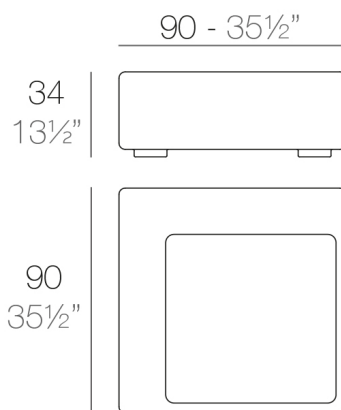

Lo más característico de esta colección es el corte visible en el volumen básico, como una especie de binarios para insertar elementos adicionales, tales como respaldos, apoya brazos y mesas.

El corte se convierte en el símbolo arquitectónico, decorativo y funcional caracterizado por ser distintivo y funcional, simple pero al mismo tiempo complejo y de gran valor para la lectura del producto.

Fabricado con resina de polietileno mediante moldeo rotacional con doble pared.
100% Reciclable. Apto para exterior e interior. Disponible en varios acabados.

Peso

17 Kg

KES Maceta 90x90

KES Planter 35½"x35½"

Combinaciones

- 1 x **64003** Módulo derecho 150x90 cm - Sectional right 59" x 35½"
- 1 x **64002** Módulo izquierdo 150x90 cm - Sectional left 59" x 35½"
- 1 x **64004** Maceta - Pot
- 1 x **64005** Respaldo alto - High backrest
- 1 x **64006** Respaldo bajo - Low backrest
- 2 x **64014** Pack 2 Cojines - Set 2 Pillows
- 1 x **64010** Mesa Redonda sin patas - Embedded round table
- 1 x **64009** Mesa rectangular 55x35 cm - Rectangular table 21¾"x13¾"

- 1 x **64002** Módulo izquierdo 150x90 cm - Sectional left 59" x 35½"
- 1 x **64003** Módulo derecho 150x90 cm - Sectional right 59" x 35½"
- 1 x **64004** Maceta - Pot
- 1 x **64005** Respaldo alto - High backrest
- 1 x **64006** Respaldo bajo - Low backrest
- 2 x **64014** Pack 2 Cojines - Set 2 Pillows
- 1 x **64010** Mesa Redonda sin patas - Embedded round table