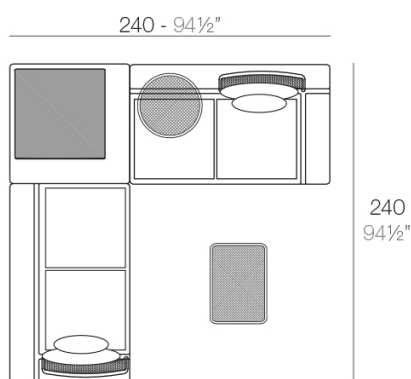

Fabricado con resina de polietileno mediante moldeo rotacional con doble pared.
100% Reciclable. Apto para exterior e interior. Disponible en varios acabados.

Peso

17 Kg

KES Maceta 90x90

KES Planter 35½"x35½"

Combinaciones

- 1 x **64003** Módulo derecho 150x90 cm - Sectional right 59" x 35½"
- 1 x **64002** Módulo izquierdo 150x90 cm - Sectional left 59" x 35½"
- 1 x **64004** Maceta - Pot
- 1 x **64005** Respaldo alto - High backrest
- 1 x **64006** Respaldo bajo - Low backrest
- 2 x **64014** Pack 2 Cojines - Set 2 Pillows
- 1 x **64010** Mesa Redonda sin patas - Embedded round table
- 1 x **64009** Mesa rectangular 55x35 cm - Rectangular table 21¾"x13¾"

- 1 x **64002** Módulo izquierdo 150x90 cm - Sectional left 59" x 35½"
- 1 x **64003** Módulo derecho 150x90 cm - Sectional right 59" x 35½"
- 1 x **64004** Maceta - Pot
- 1 x **64005** Respaldo alto - High backrest
- 1 x **64006** Respaldo bajo - Low backrest
- 2 x **64014** Pack 2 Cojines - Set 2 Pillows
- 1 x **64010** Mesa Redonda sin patas - Embedded round table