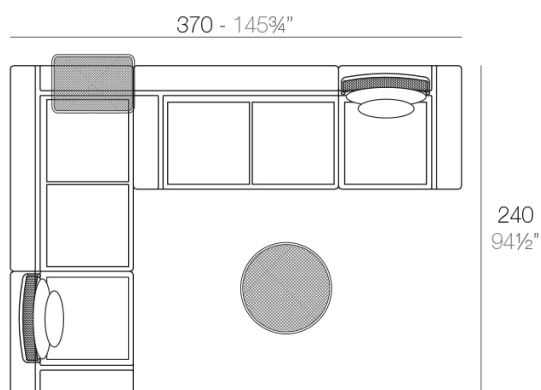

Mesa de estructura de acero inoxidable barnizado con pintura poliéster. El sobre de la mesa es de chapa de deployé.

Peso

4.33 Kg

KES Mesa Redonda Ø55
KES Round Table Ø21 $\frac{3}{4}"$

Combinaciones

- 2 x 64001** Módulo 90x90 cm - Sectional 35½"x35½"
1 x 64002 Módulo izquierdo 150x90 cm - Sectional left 59" x 35½"
1 x 64003 Módulo derecho 150x90 cm - Sectional right 59" x 35½"
2 x 64006 Respaldo bajo - Low backrest
2 x 64014 Pack 2 Cojines - Set 2 Pillows
1 x 64010 Mesa Rectangular sin patas - Embedded rectangular table
1 x 64008 Mesa Redonda Ø55 - Round table Ø21¾"