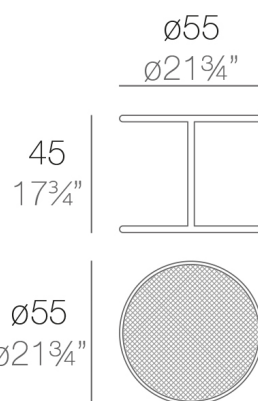

Lo más característico de esta colección es el corte visible en el volumen básico, como una especie de binarios para insertar elementos adicionales, tales como respaldos, apoya brazos y mesas.

El corte se convierte en el símbolo arquitectónico, decorativo y funcional caracterizado por ser distintivo y funcional, simple pero al mismo tiempo complejo y de gran valor para la lectura del producto.

Mesa de estructura de acero inoxidable barnizado con pintura poliéster. El sobre de la mesa es de chapa de deployé.

Peso

4.33 Kg

KES Mesa Redonda Ø55
KES Round Table Ø21 $\frac{3}{4}"$

Combinaciones

- 2 x 64001** Módulo 90x90 cm - Sectional 35½"x35½"
1 x 64002 Módulo izquierdo 150x90 cm - Sectional left 59" x 35½"
1 x 64003 Módulo derecho 150x90 cm - Sectional right 59" x 35½"
2 x 64006 Respaldo bajo - Low backrest
2 x 64014 Pack 2 Cojines - Set 2 Pillows
1 x 64010 Mesa Rectangular sin patas - Embedded rectangular table
1 x 64008 Mesa Redonda Ø55 - Round table Ø21¾"