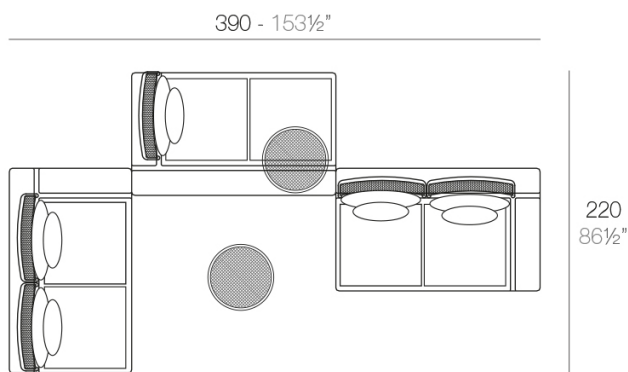

### Peso

3.54 Kg

Ø40

Ø15¾"

45  
17¾"

Ø40  
Ø15¾"

KES Mesa Redonda Ø40  
KES Round Table Ø15¾"

## Combinaciones

- 3 x 64002** Módulo 150x90 cm izquierdo - Sectional left 59" x 35 1/2"  
**1 x 64011** Mesa Redonda sin patas - Embedded round tablet  
**1 x 64005** Respaldo alto - High backrest  
**4 x 64006** Respaldo bajo - Low backrest  
**5 x 64014** Pack 2 Cojines - Set 2 Pillows  
**1 x 64007** Mesa redonda Ø40 - Round table Ø15 3/4"