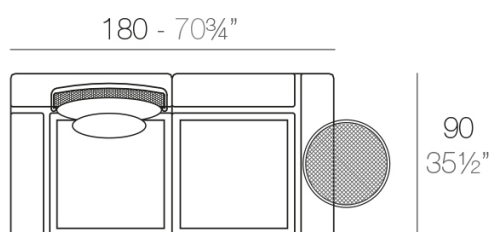

### Peso

3.54 Kg

Ø40

Ø15¾"

45  
17¾"

Ø40  
Ø15¾"

KES Mesa Redonda Ø40  
KES Round Table Ø15¾"

## Combinaciones

- 3 x 64002** Módulo 150x90 cm izquierdo - Sectional left 59" x 35 1/2"  
**1 x 64011** Mesa Redonda sin patas - Embedded round tablet  
**1 x 64005** Respaldo alto - High backrest  
**4 x 64006** Respaldo bajo - Low backrest  
**5 x 64014** Pack 2 Cojines - Set 2 Pillows  
**1 x 64007** Mesa redonda Ø40 - Round table Ø15 3/4"