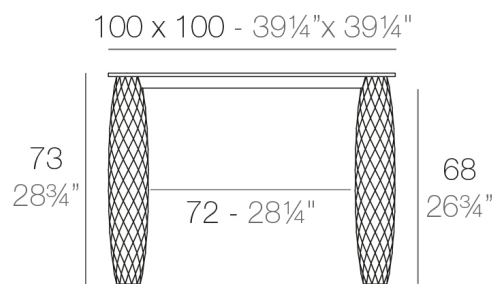

### Descripción

Fabricado con resina de polietileno mediante moldeo rotacional con doble pared. 100% Reciclable. Apto para exterior e interior. Disponible en varios acabados.

### Peso

26.9 Kg

VASES Mesa 100x100  
VASES Dinning Table 39 1/4" x 39 1/4"