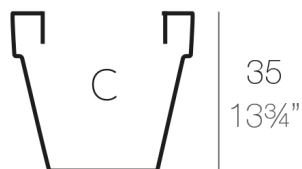

MACETA Ø40x35

By MACETEROS

View online: <https://www.vondom.com/es/productos/40140>

Características

Descripción

Macetero fabricado con resina de polietileno mediante moldeo rotacional con doble pared. 100% Reciclable. Apto para exterior e interior. Disponible en varios acabados.

Peso

0.38 Kg

Ø40 - Ø15³/₄"

MACETA Ø40

C = Ø35 x 35 cm

MACETA Ø15³/₄"

C = Ø13³/₄" x 13³/₄"

Acabados