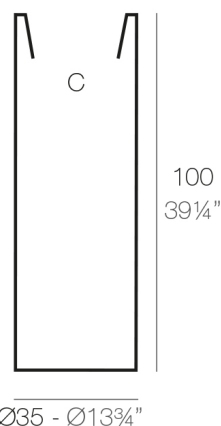

TORRE Ø 35×100

By MACETEROS

View online: <https://www.vondom.com/es/productos/44035>

Características

Descripción

Macetero fabricado con resina de polietileno mediante moldeo rotacional con doble pared. 100% Reciclable. Apto para exterior e interior. Disponible en varios acabados.

Peso

6.5 Kg

Ø35 - Ø13³/₄"

TORRE Ø35 cm C = Ø29 x 32 cm
TOWER Ø13³/₄" C = Ø11¹/₂" x 12¹/₂"

Acabados

SIMPLE

Ref. 44035

Macetero acabado mate de una sola pared