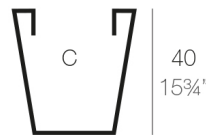

40x40 - 15 $\frac{3}{4}$ "x15 $\frac{3}{4}$ "

CONO CUADRADO 40cm   C = 32 x 32 x 40 cm
SQUARED CONE 15 $\frac{3}{4}$ "   C = 12 $\frac{1}{2}$ " x 12 $\frac{1}{2}$ " x 15 $\frac{3}{4}$ "

Acabados

SIMPLE

Ref. 41140

Macetero acabado mate de una sola pared

BASIC

Ref. 41140A

Resina de polietileno acabado mate.

AUTORRIEGO

Ref. 41140R

Sistema de autorriego en todos los acabados a excepción de BASIC.

LED RGBW

Ref. 41140L

Con iluminación interior mediante tecnología LED RGBW y mando a distancia para cambiar de color. Solo disponible en acabado hielo mate.

LED RGBW DMX

Ref. 41140D

Con iluminación interior mediante tecnología LED RGBW y mando a distancia para cambiar de color. Controlado también por DMX-1024 (wireless). Solo disponible en acabado hielo mate.

LED RGBW BATERIA

Ref. 41140Y