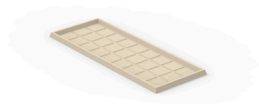

PLATO JARDINERA 25×65

By MACETEROS

View online: <https://www.vondom.com/es/productos/43025>

Características

Descripción

Macetero fabricado con resina de polietileno mediante moldeo rotacional con doble pared. 100% Reciclable. Apto para exterior e interior. Disponible en varios acabados.

Peso

0.28 Kg

25
9³/₄"

65 - 25¹/₂"

PLATO JARDINERA 25 x 65 cm
JARDINIÈRE PLATE 9³/₄" x 25¹/₂"

Acabados

SIMPLE

Ref. 43025

Macetero acabado mate de una sola pared

LACADO

Ref. 43025F

Resina de polietileno con un acabado lacado brillo.

COLOR	LACQUERED / LACADO	SIMPLE
HIELO		
BLANCO		
NEGRO		
BRONCE		
ACERO		
ANTRACITA		
ROJO		
PISTACHO		