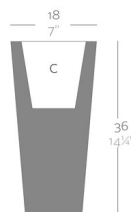

Acabados

BASIC

Ref. 41218A

Resina de polietileno acabado mate.

LUZ

Ref. 41218W

Con iluminación interior de color blanco mediante tecnología LED. Solo disponible en acabado hielo mate.

LACADO

Ref. 41218F

Resina de polietileno con un acabado lacado brillo.

COLOR	BASIC	LACQUERED / LACADO	LUZ
HIELO	☐	☐	☐
BLANCO	☐	☐	☐
NEGRO	☐	☐	☐
BRONCE	☐	☐	☐
ACERO	☐	☐	☐
ANTRACITA	☐	☐	☐
ROJO	☐	☐	☐
PISTACHO	☐	☐	☐