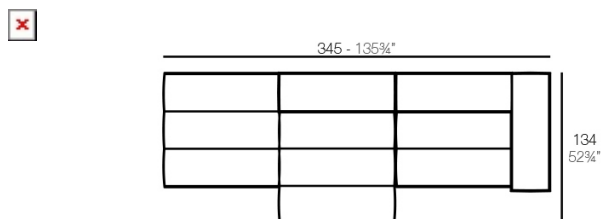

1. 1 x 54214 Sofá Módulo Central - Sectional Sofa Armless
   1 x 54226 Sofá Módulo Central Chaiselongue - Sectional Sofa Armless Chaiselongue
   1 x 54224 Sofá Módulo Brazo Izquierdo - Sectional Sofa Left Arm
   1 x 54213 Puff L - Ottoman L

Acabados

POLIURETANO

Ref. 54214

Mobiliario fabricado en poliuretano flexible inyectado en frío. Este material posee una alta resiliencia y durabilidad.

COLOR	POLIURETANO
ORO 1031	
OCRE 1051	
SUNSET 1020	
DELHI 1038	
LIMA 1030