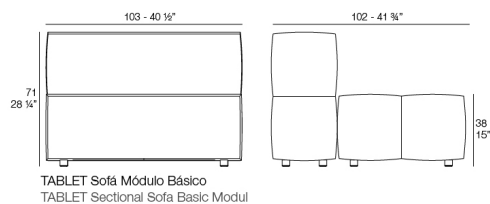

Peso

59.5 Kg

Includes

GLAD Tejido suave y acogedor adecuado para uso interior y exterior.

Combinaciones

- 2 x 54214 Sofá Módulo Central - Sectional Sofa Armless
 3 x 54226 Sofá Módulo Central Chaiselongue - Sectional Sofa Armless Chaiselongue
 2 x 54211 Puff S - Ottoman S
 2 x 54213 Puff M - Ottoman M