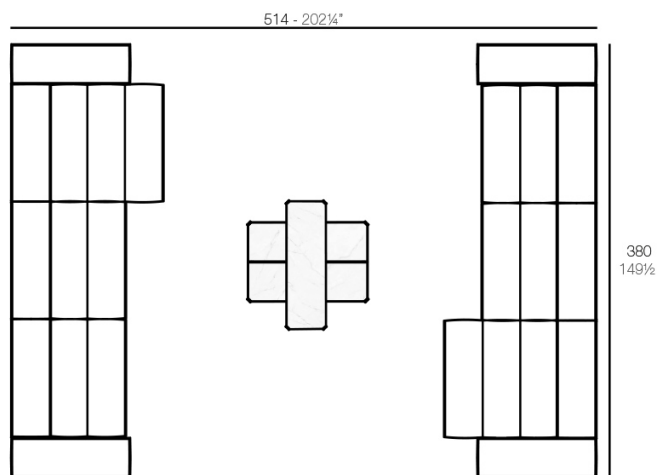

Peso

59.5 Kg

Includes

GLAD Tejido suave y acogedor adecuado para uso interior y exterior.

Combinaciones

- 2 x 54214 Sofá Módulo Central - Sectional Sofa Armless
 3 x 54226 Sofá Módulo Central Chaiselongue - Sectional Sofa Armless Chaiselongue
 2 x 54211 Puff S - Ottoman S
 2 x 54213 Puff M - Ottoman M

- 4 x 54214 Sofá Módulo Central - Sectional Sofa Armless
 2 x 54226 Sofá Módulo Central Chaiselongue - Sectional Sofa Armless Chaiselongue
 2 x 54224 Sofá Módulo Brazo Izquierdo - Sectional Sofa Left Arm
 2 x 54225 Sofá Módulo Brazo Derecho - Sectional Sofa Right Arm
 1 x 54219 Mesa Baja 1 - Coffee Table 1
 1 x 54220 Mesa Baja 2 - Coffee Table 2