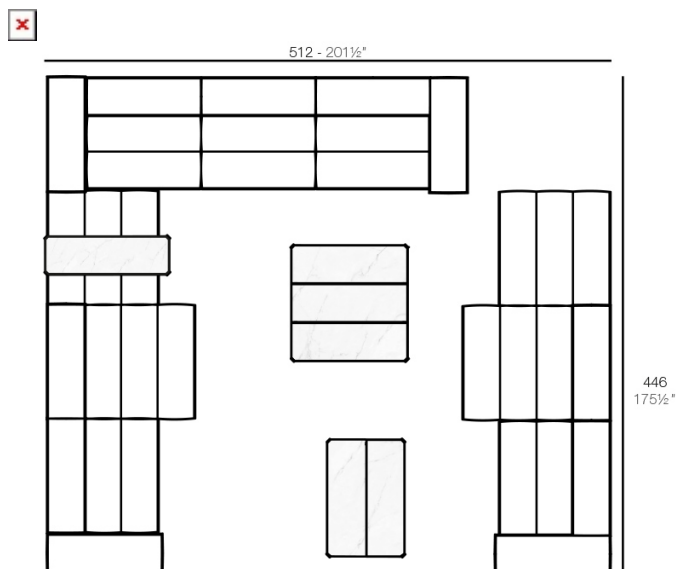

Peso

59.5 Kg

Includes

GLAD Tejido suave y acogedor adecuado para uso interior y exterior.

Combinaciones

- 2 x 54214 Sofá Módulo Central - Sectional Sofa Armless
 3 x 54226 Sofá Módulo Central Chaiselongue - Sectional Sofa Armless Chaiselongue
 2 x 54211 Puff S - Ottoman S
 2 x 54213 Puff M - Ottoman M

- 4 x 54214 Sofá Módulo Central - Sectional Sofa Armless
 2 x 54226 Sofá Módulo Central Chaiselongue - Sectional Sofa Armless Chaiselongue
 2 x 54224 Sofá Módulo Brazo Izquierdo - Sectional Sofa Left Arm
 2 x 54225 Sofá Módulo Brazo Derecho - Sectional Sofa Right Arm
 1 x 54219 Mesa Baja 1 - Coffee Table 1
 1 x 54220 Mesa Baja 2 - Coffee Table 2