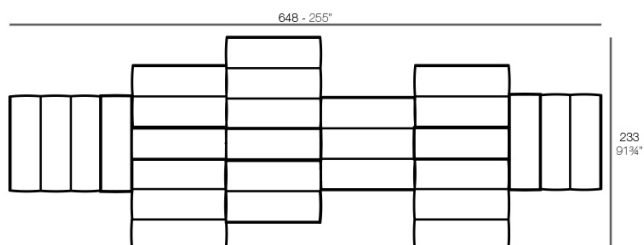

Peso

59.5 Kg

Includes

GLAD Tejido suave y acogedor adecuado para uso interior y exterior.

Combinaciones

- 2 x 54214 Sofá Módulo Central - Sectional Sofa Armless
 3 x 54226 Sofá Módulo Central Chaiselongue - Sectional Sofa Armless Chaiselongue
 2 x 54211 Puff S - Ottoman S
 2 x 54213 Puff M - Ottoman M