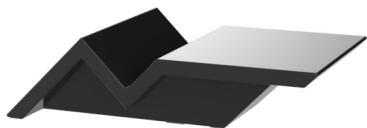

REST MESA TUMBONA 87x50x24

By A-cero

Una colección inspirada en el ORIGAMI, arte de origen japonés basado en el plegado del papel para obtener figuras de formas variadas, y en la línea del pensamiento "Less is more".

Se trata de un conjunto formado por un sillón, un sofá y una mesa, cuyas estructuras modulares dan libertad para que el cliente pueda amoldarlas a sus necesidades y adaptarlas a cualquier espacio.

La técnica de fabricación utilizada es el moldeo rotacional. Se trata de un proceso tecnológico que garantiza la máxima calidad del producto y cuida todos los detalles.

REST nos muestra la esencia de sus creadores siempre fieles a la elegancia, la belleza y la exclusividad, así como su total adaptación a los clientes.

A partir de unas formas geométricas marcadas, dinámicas, elegantes y ligeras, nace una colección que proporciona el máximo confort al usuario y se integra en la arquitectura de vanguardia gracias a su diseño contemporáneo como la que nace del estudio A-cero.

View online: <https://www.vondom.com/es/productos/53009>

Características

Descripción

Fabricado con resina de polietileno mediante moldeo rotacional con doble pared. 100% Reciclable. Apto para exterior e interior. Disponible en varios acabados.

Peso

7 Kg