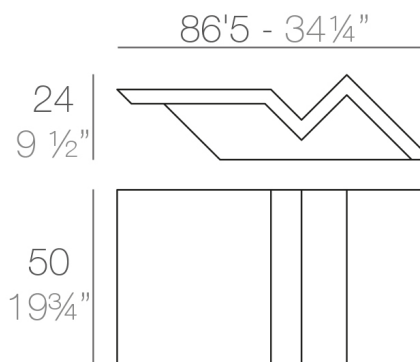

REST MESA TUMBONA 87x50x24

By A-cero

Una colección inspirada en el ORIGAMI, arte de origen japonés basado en el plegado del papel para obtener figuras de formas variadas, y en la línea del pensamiento "Less is more".

Se trata de un conjunto formado por un sillón, un sofá y una mesa, cuyas estructuras modulares dan libertad para que el cliente pueda amoldarlas a sus necesidades y adaptarlas a cualquier espacio.

La técnica de fabricación utilizada es el moldeo rotacional. Se trata de un proceso tecnológico que garantiza la máxima calidad del producto y cuida todos los detalles.

REST nos muestra la esencia de sus creadores siempre fieles a la elegancia, la belleza y la exclusividad, así como su total adaptación a los clientes.

A partir de unas formas geométricas marcadas, dinámicas, elegantes y ligeras, nace una colección que proporciona el máximo confort al usuario y se integra en la arquitectura de vanguardia gracias a su diseño contemporáneo como la que nace del estudio A-cero.

View online: <https://www.vondom.com/es/productos/53009>

Características

Descripción

Fabricado con resina de polietileno mediante moldeo rotacional con doble pared. 100% Reciclable. Apto para exterior e interior. Disponible en varios acabados.

Peso

7 Kg

REST Mesa Tumbona
REST Sun Chaise Table

Acabados

BASIC

Ref. 53009

Resina de polietileno acabado mate.

LACADO

Ref. 53009F

Resina de polietileno con un acabado lacado brillo.

LUZ

Ref. 53009W

Con iluminación interior de color blanco mediante tecnología LED. Solo disponible en acabado hielo mate.

LED RGBW DMX

Ref. 53009D

Con iluminación interior mediante tecnología LED RGBW y mando a distancia para cambiar de color. Controlado también por DMX-1024 (wireless). Solo disponible en acabado hielo mate.

LED RGBW BATERIA

Ref. 53009Y

Con iluminación interior mediante tecnología LED RGBW, alimentado por una batería. Se incluye mando a distancia para cambiar de color y cargador. Solo disponible en acabado hielo mate.