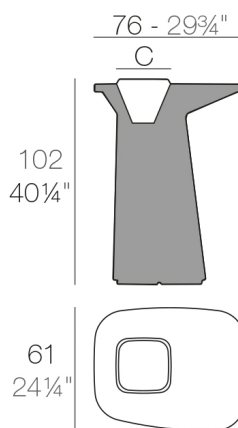

Los primeros bocetos presentaban formas orgánicas que en el desarrollo del proyecto fueron derivando hacia formas más arquitectónicas que recuerdan a una columna con capitel o a una ménsula.

View online: <https://www.vondom.com/es/productos/45075A>

### Peso

15 Kg

MOMA Mesa Alta  
MOMA Bar Table

C = 20 x 20 cm  
C = 7 3/4" x 7 3/4"