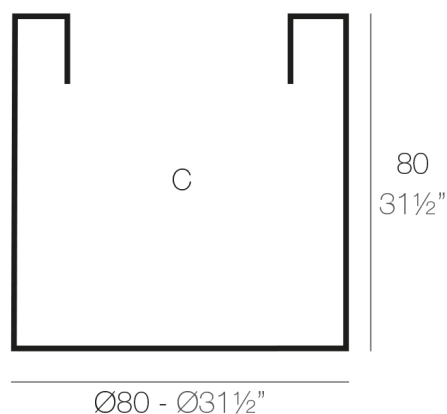

CILINDRO Ø80x80

By MACETEROS

View online: <https://www.vondom.com/es/productos/40380>

Características

Descripción

Macetero fabricado con resina de polietileno mediante moldeo rotacional con doble pared. 100% Reciclable. Apto para exterior e interior. Disponible en varios acabados.

Peso

15 Kg

CILINDRO Ø80 C = Ø70 x 80 cm
CYLINDER Ø31 1/2" C = Ø27 1/2" x 31 1/2"

Acabados

SIMPLE

Ref. 40380

Macetero acabado mate de una sola pared

BASIC