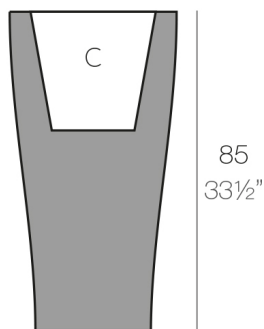

CURVADA Ø45x85

By MACETEROS

View online: <https://www.vondom.com/es/productos/42146A>

Características

Descripción

Macetero fabricado con resina de polietileno mediante moldeo rotacional con doble pared. 100% Reciclable. Apto para exterior e interior. Disponible en varios acabados.

Peso

7.5 Kg

Ø45 - Ø17³/₄"

CURVADA Ø45x85 cm
CURVADA Ø17³/₄"x33¹/₂"

C = Ø34 x 32 cm
C = Ø33¹/₂" x 12¹/₂"

Acabados

BASIC

Ref. 42146A