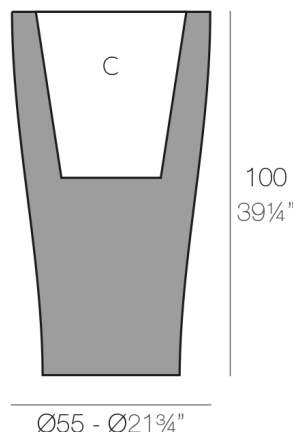

CURVADA Ø55x100

By MACETEROS

View online: <https://www.vondom.com/es/productos/42155A>

Características

Descripción

Macetero fabricado con resina de polietileno mediante moldeo rotacional con doble pared. 100% Reciclable. Apto para exterior e interior. Disponible en varios acabados.

Peso

10.32 Kg

Ø55 - Ø21³/₄"

CURVADA Ø55x100 cm
CURVADA Ø21³/₄"x39¹/₄"

C = Ø42 x 46 cm
C = Ø16¹/₂" x 18"

Acabados

BASIC

Ref. 42155A