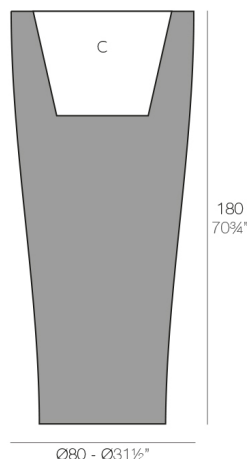

CURVADA Ø80x180

By MACETEROS

View online: <https://www.vondom.com/es/productos/42180A>

Características

Descripción

Macetero fabricado con resina de polietileno mediante moldeo rotacional con doble pared. 100% Reciclable. Apto para exterior e interior. Disponible en varios acabados.

Peso

29 Kg

CURVADA Ø80x180 cm C = Ø61 x 46 cm
 CURVADA Ø31½"x70¾" C = Ø24" x 18"

Acabados

BASIC

Ref. 42180A

Resina de polietileno acabado mate.

AUTORRIEGO