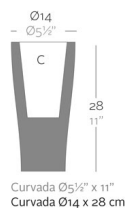

Acabados

BASIC

Ref. 42114A

Resina de polietileno acabado mate.

LUZ

Ref. 42114W

Con iluminación interior de color blanco mediante tecnología LED. Solo disponible en acabado hielo mate.

LACADO

Ref. 42114F

Resina de polietileno con un acabado lacado brillo.

COLOR	BASIC	LACQUERED / LACADO	LUZ
HIELO	☐	☐	☐
BLANCO	☐	☐	☐
NEGRO	☐	☐	☐
BRONCE	☐	☐	☐
ACERO	☐	☐	☐
ANTRACITA	☐	☐	☐
ROJO	☐	☐	☐
PISTACHO	☐	☐	☐