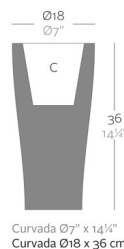

# CURVADA Ø18x36

By MACETEROS

View online: <https://www.vondom.com/es/productos/42118A>

### Peso

0.95 Kg