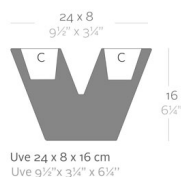

Acabados

BASIC

Ref. 43308A

Resina de polietileno acabado mate.

LUZ

Ref. 43308W

Con iluminación interior de color blanco mediante tecnología LED. Solo disponible en acabado hielo mate.

LACADO

Ref. 43308F

Resina de polietileno con un acabado lacado brillo.

COLOR	BASIC	LACQUERED / LACADO	LUZ
HIELO	☐	☐	☐
BLANCO	☐	☐	☐
NEGRO	☐	☐	☐
BRONCE	☐	☐	☐
ACERO	☐	☐	☐
ANTRACITA	☐	☐	☐
ROJO	☐	☐	☐
PISTACHO	☐	☐	☐