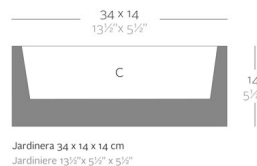

Acabados

BASIC

Ref. 41614A

Resina de polietileno acabado mate.

LUZ

Ref. 41614W

Con iluminación interior de color blanco mediante tecnología LED. Solo disponible en acabado hielo mate.

LACADO

Ref. 41614F

Resina de polietileno con un acabado lacado brillo.

COLOR	BASIC	LACQUERED / LACADO	LUZ
HIELO	☐	☐	☐
BLANCO	☐	☐	☐
NEGRO	☐	☐	☐
BRONCE	☐	☐	☐
ACERO	☐	☐	☐
ANTRACITA	☐	☐	☐
ROJO	☐	☐	☐
PISTACHO	☐	☐	☐