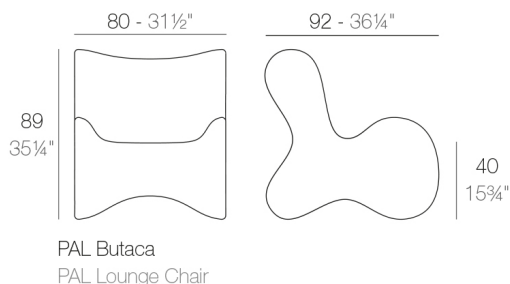

Acabados

BASIC

Ref. 51001

Resina de polietileno acabado mate.

LACADO

Ref. 51001F

Resina de polietileno con un acabado lacado brillo.

LUZ

Ref. 51001W

Con iluminación interior de color blanco mediante tecnología LED. Solo disponible en acabado hielo mate.

LED RGBW DMX

Ref. 51001D

Con iluminación interior mediante tecnología LED RGBW y mando a distancia para cambiar de color. Controlado también por DMX-1024 (wireless). Solo disponible en acabado hielo mate.

LED RGBW BATERIA

Ref. 51001Y

Con iluminación interior mediante tecnología LED RGBW, alimentado por una batería. Se incluye mando a distancia para cambiar de color y cargador. Solo disponible en acabado hielo mate.

LED RGBW DMX BATERIA

Ref. 51001DY